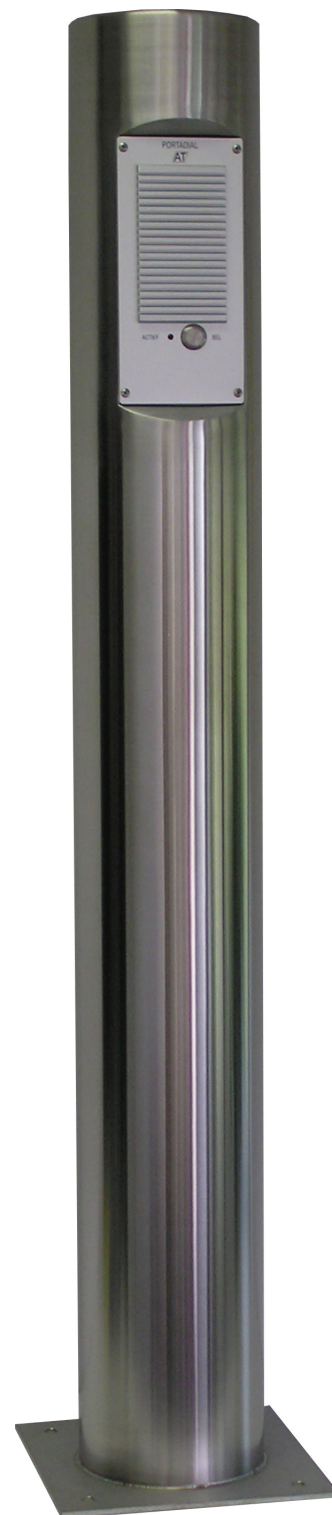

INFORMATIEBROCHURE OVER:

RVS Zuilen t.b.v. PortaDial Deurtelefoonsystemen

PROFESSIONEEL EN MOLESTBESTENDIG

RVS Zuilen

Professionele uitstraling en molestbestendig.

Met de RVS Zuilen verder beschreven in deze brochure heeft u in combinatie met een PortaDial Deurtelefoon de perfecte combinatie om bij toegangspoorten een passende oplossing te kunnen realiseren.

De RVS Zuilen zijn er in verschillende formaten. Er is per type deurtelefoon een zuil verkrijgbaar. Dus zowel voor de deurtelefoon met 1 drukknop als de deurtelefoon voor 10 drukknoppen is er een passende zuil.

De standaard zuilen zijn geschikt voor toegangspoorten waar alleen personenauto's toegelaten dienen te worden. De variant voor een deurtelefoon met 1 drukknop heeft dan een hoogte van 1300mm. De variant voor een deurtelefoon met 4 of meer drukknoppen heeft een hoogte van 1500mm. Alle RVS Zuilen zijn voorzien van een voetplaat waarmee de zuil te bevestigen is aan een vaste ondergrond zoals beton of asfalt. Dient de zuil in een andere ondergrond geplaatst te worden dan zijn er voor deze lokaties betonsokkels verkrijgbaar.

Naast de standaard variant (geschikt voor 1 deurtelefoon) is er een variant verkrijgbaar welke toegepast kan worden voor toegangspoorten waar zowel personenauto's als vrachtauto's toegelaten dienen te worden. Deze RVS Zuil heeft een hoogte van 2500mm en er kunnen twee standaard deurtelefoons in afgemonteerd worden. De eerste deurtelefoon zit op gelijke hoogte als de deurtelefoon in de standaard zuil. Deze dient dus voor de oproepen van de personenauto's. De tweede deurtelefoon dient voor de oproepen van het vrachtverkeer. Deze deurtelefoon is boven in de zuil gepositioneerd. Ook deze zuil is voorzien van een voetplaat. Daarnaast is er ook voor deze zuil een betonsokkel verkrijgbaar.