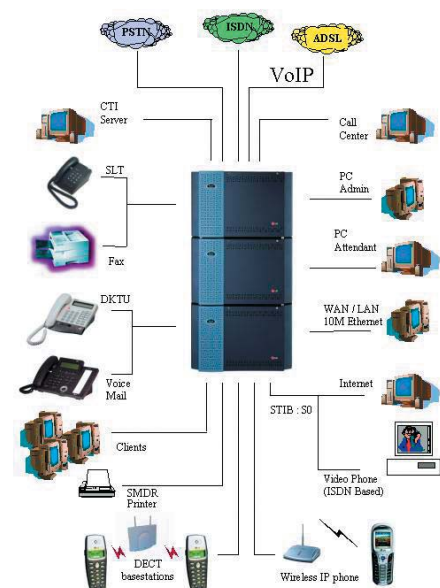

*Maximaal aantal poorten kan door aantal kaartsloten en gebruik van niet-toestelkaarten worden beperkt

SYSTEEMKAARTEN IPLDK 300

PRIB	1 PRI (30B+D)
BRIB	4 ISDN T-interfaces
STIB	4 ISDN S/T-interfaces
LCOB	4 analoge netlijnen
DTIBII	24 digitale systeemtoestellen
DTIB	12 digitale systeemtoestellen
DSIB	6 analoge en 6 systeemtoestellen
SLIBII	12 enkelvoudige toestellen
SLIB	6 enkelvoudige toestellen
WTIB	4 DECT basiszenders
WTIU	Uitbreidingskaart 4 basiszenders
VMIB	Voicemail board 4 kanaals spraak opname/weergave 5uur
VCEU	Uitbreiding 4 kanalen op VMIB
FMEU	Uitbreiding opname capaciteit 5 uur
SIU	Kaart met extra printeruitgangen

De netlijkaarten zijn in elke combinatie toe te passen

Website: www.bereikbaar.nl
Info: info@bereikbaar.nl