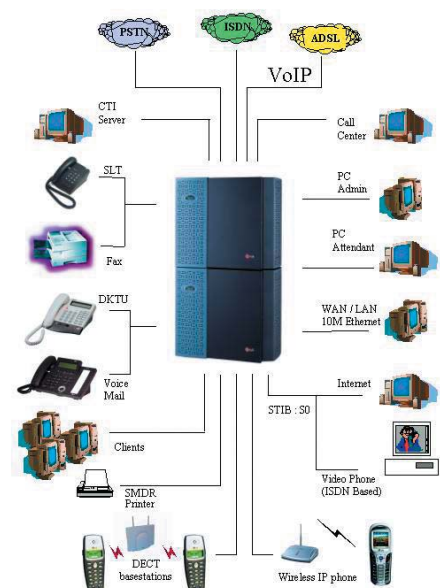

*Maximaal aantal poorten kan door aantal kaartsloten en gebruik van niet-toestelkaarten worden beperkt

SYSTEEMKAARTEN IPLDK 100	
PRIB	1 PRI (30B+D)
BRIB	4 ISDN T-interfaces
STIB	4 ISDN S/T-interfaces
LCOB	4 analoge netlijnen
DTIBII	24 digitale systeemtoestellen
DTIB	12 digitale systeemtoestellen
DSIB	6 analoge en 6 systeemtoestellen
SLIBII	12 enkelvoudige toestellen
SLIB	6 enkelvoudige toestellen
WTIB	4 DECT basiszenders
WTIU	Uitbreidingskaart 4 basiszenders
VMIB	Voicemail board 4 kanaals spraak opname/weergave 5uur
VCEU	Uitbreiding 4 kanalen op VMIB
FMEU	Uitbreiding opname capaciteit 5 uur
SIU	Kaart met extra printeruitgangen

De netlijkaarten zijn in elke combinatie toe te passen

Website: www.bereikbaar.nl
Info: info@bereikbaar.nl